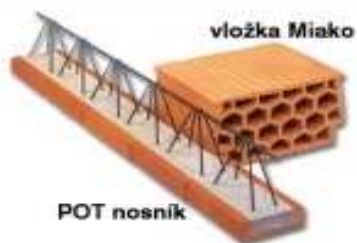

CENNÍK KERAMICKÝCH NOSNÍKOV

Názov	Rozmery	Cena s DPH EUR / bm
Ker. Nosník 1,25 – 4,00 m	150/50 modul po 25 cm	9,24 €
Ker. Nosník 4,25 – 6,00 m	150/50 modul po 25 cm	10,03 €
Ker. Nosník 6,25 – 7,50 m	150/50 modul po 25 cm	10,86 €
Ker. Nosník 7,75 – 8,25 m	150/50 modul po 25 cm	13,26 €

Názov	Rozmery	Cena s DPH EUR / ks
Ker.vložka MIAKO 14/45	360 x 250 x 140	1,38 €
Ker.vložka MIAKO 18/45	360 x 250 x 180	1,67 €
Ker.vložka MIAKO 18/60	510 x 250 x 180	1,98 €
Ker.vložka MIAKO 23/45	360 x 250 x 230	1,80 €